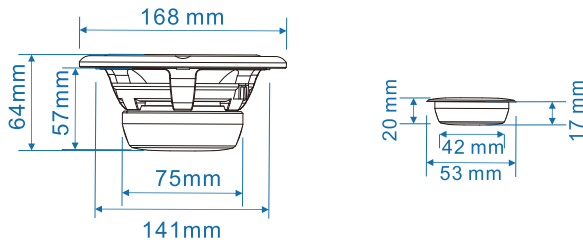

marriola

**SQ-AB6
SQ-AB6C**

说明书

PRODUCT MANUAL

产品规格书

SPEAKER PRODUCT SPECIFICATIONS

品牌 BRAND:Marriola			
项目	项 DESCRIPTION 目	规 SPECIFICATION 格	口径SIZE
1	标称阻抗 VOICE COIL(IMP)	4Ω ±15%	6.5寸/6.5IN.
2	有效频率范围 FREQ RESPONSE	65Hz~20KHz	产品型号MODEL
3	额定功率 RATED POWER INPUT	35 W	SQ-AB6 SQ-AB6C
4	最大功率 MAX POWER INPUT	70 W	
5	灵敏度 SENSITIVITY	89 DB±3DB	