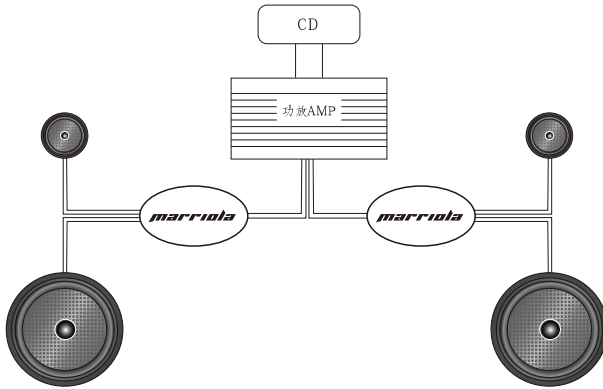

marriola

**SQ-AB6
SQ-AB6C**

说明书

PRODUCT MANUAL

产品规格书

SPEAKER PRODUCT SPECIFICATIONS

品牌 BRAND:Marriola			
项目	项 DESCRIPTION 目	规 SPECIFICATION 格	口径SIZE
1	标称阻抗 VOICE COIL(IMP)	4Ω ±15%	6.5寸/6.5IN.
2	有效频率范围 FREQ RESPONSE	65Hz~20KHz	产品型号MODEL
3	额定功率 RATED POWER INPUT	35 W	SQ-AB6 SQ-AB6C
4	最大功率 MAX POWER INPUT	70 W	
5	灵敏度 SENSITIVITY	89 DB±3DB	

SQ-AB6

SQ-AB6C